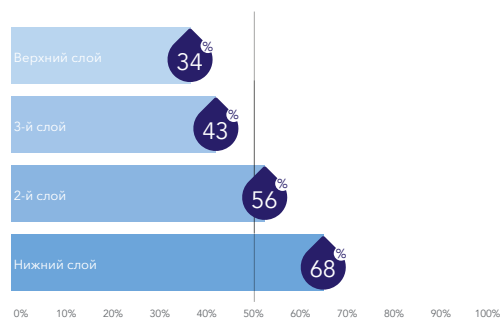

Обобщая, Classic NG2.0 – это простой и надёжный субстрат.

Доступные размеры, мм

1000x150x100

1000X195x100

Схемы отверстий

PH 079

PH 679

PH 227

PH 246

Распределение влаги по высоте

Рабочий диапазон влажности

70-55%